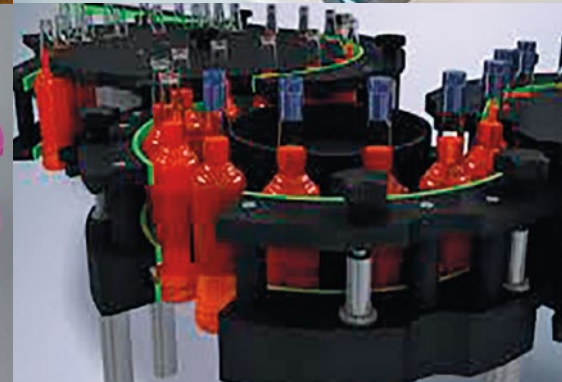

Esse.Bi srl

Sede Legale

Via Emilia Romagna, 44
41037 Mirandola - MO

Sede Operativa

Via Gregorio Agnini, 76
41037 Mirandola - MO

c/o Dir.le La Favorita

Contatti

Tel. e Fax (+39) 0535.653443

Cell. (+39) 339.3065795

Cell. (+39) 347.2158683

E-mail: info@essebi-srl.it