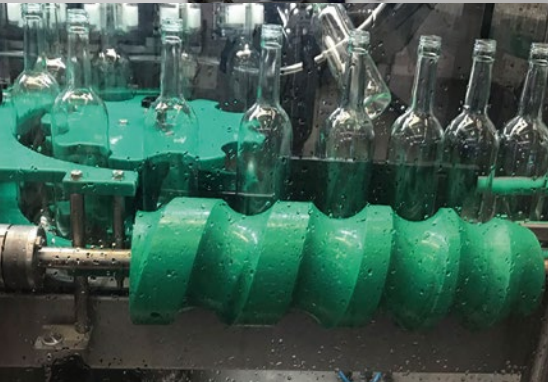

Esse.Bi srl

Sede Legale

Via Emilia Romagna, 44
41037 Mirandola - MO

Sede Operativa

Via Gregorio Agnini, 76
41037 Mirandola - MO

c/o Dir.le La Favorita

Contatti

Tel. e Fax (+39) 0535.653443

Cell. (+39) 339.3065795

Cell. (+39) 347.2158683

E-mail: info@essebi-srl.it